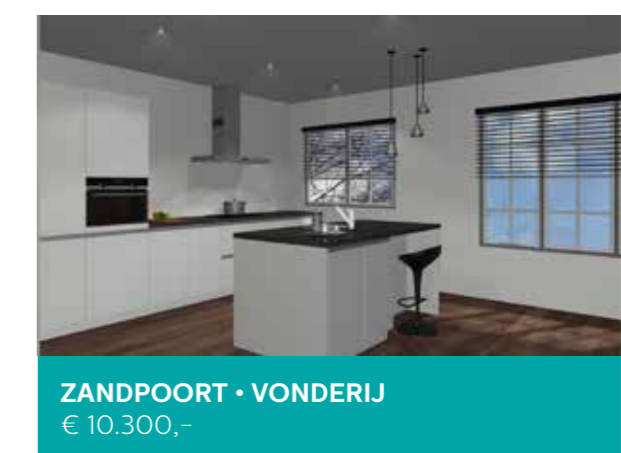

Zandpoort • Vonderij

De keuken in de woning is Wit met greeploos met een werkblad van graniet.

De keuken is voorzien van de volgende SIEMENS apparatuur: inductie kookplaat, combimagnetron, koelkast met vriesvak, schouwkap en een vaatwasser.

Dit ontwerp vertegenwoordigt een waarde van € 10.300,- inclusief btw en is vrij te besteden bij: THUIS - De Showroom.