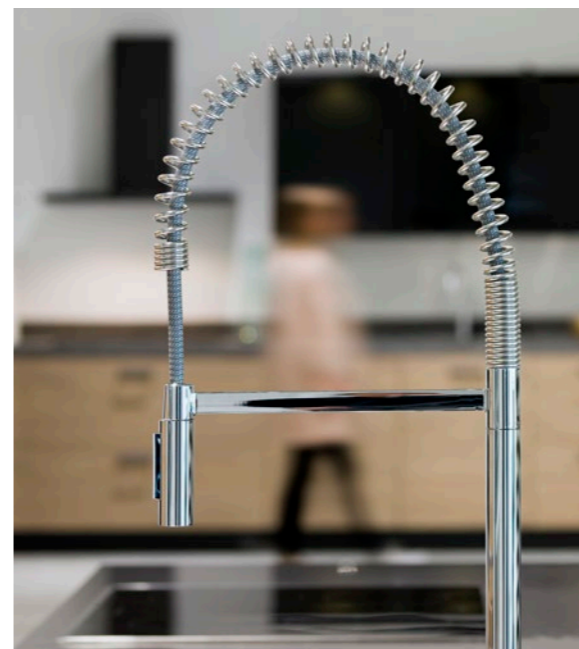

Zandpoort • Vonderij

De keuken in de woning is Hoogglans wit greeploos met een kunststof werkblad. De keuken is voorzien van de volgende ETNA apparatuur: combimagnetron, keramische kookplaat, schouw, koelkast met vriesvak en een vaatwasmachine.

Deze keuken is opgenomen in de woning en kun je geheel naar eigen inzicht aanpassen bij THUIS - De Showroom.